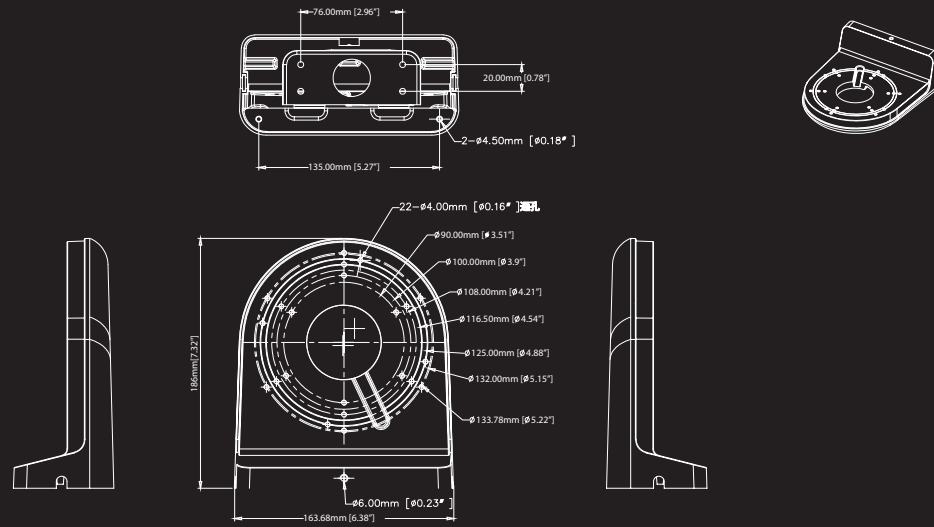

MODÈLE #
WMB5

SUPPORT **MURAL**

Le support mural **WMB5** est un support de montage robuste et fiable conçu pour fournir un support sûr et stable à une variété de caissons de caméras, y compris les modèles EB3, D6, XT2, T2, T3, XT3 et PTZD. Conçu pour résister aux environnements exigeants, le WMB5 est parfait pour les applications de surveillance en intérieur et en extérieur, offrant une flexibilité et une durabilité accrues pour l'installation de vos caméras.

DIMENSIONS

CAMÉRAS COMPATIBLES

D6Z2812IP8MP-AI
CAMÉRA SÉRIES D

T2IP5MP28-L-N
CAMÉRA SÉRIES T

T3Z2812IP5MP-AI
CAMÉRA SÉRIES T

XT3FPAN20IP4MP-AI
CAMÉRA SÉRIES X

XT3FPAN20IP4MP-AI
CAMÉRA SÉRIES X

TÉLÉCHARGER L'APP SMART GUARDIAN