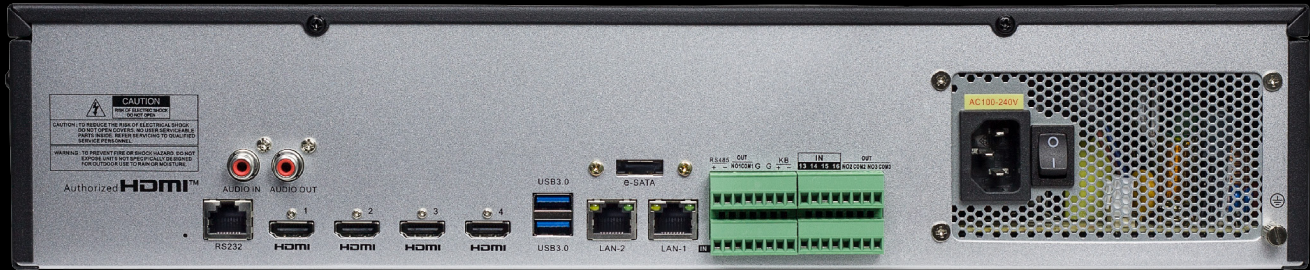

DIMENSIONS

Longueur : 440 mm | Largeur : 460 mm | Hauteur : 89 mm